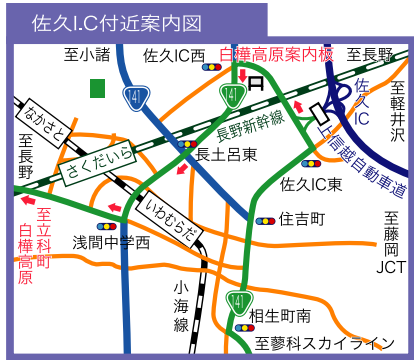

# 立科町 MAP

ヤナギラン

交通のご案内

出発地	交通手段	経由地	目的地
東京	CAR	関越自動車道 → 上信越自動車道	佐久南IC → 茅野 → 女神湖
	CAR	中央自動車道	諏訪IC → 茅野 → 芦ヶ沢 → 女神湖
大阪	名神高速	→ 中央自動車道	諏訪IC → 茅野 → 芦ヶ沢 → 女神湖
	JR	長野新幹線	佐久平 → 女神湖・茅科牧場
東京	中央線特急		茅野 → 女神湖
	東海道新幹線	名古屋	→ 中央線特急 → 中央線特急 → 茅野 → 女神湖