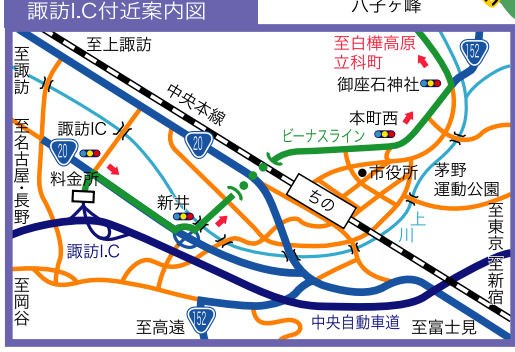

# 立科町 MAP

ヤナギラン

交通のご案内

出発地	交通手段	経由地	目的地
東京	CAR	関越自動車道 → 上信越自動車道	佐久南IC → 茅野 → 女神湖
	CAR	中央自動車道	諏訪IC → 茅野 → 芦ヶ沢 → 女神湖
大阪	名神高速	→ 中央自動車道	諏訪IC → 茅野 → 芦ヶ沢 → 女神湖
	JR	長野新幹線	佐久平 → 女神湖・茅科牧場
東京	中央線特急		茅野 → 女神湖
	東海道新幹線	名古屋	→ 中央線特急 → 中央線特急 → 茅野 → 女神湖